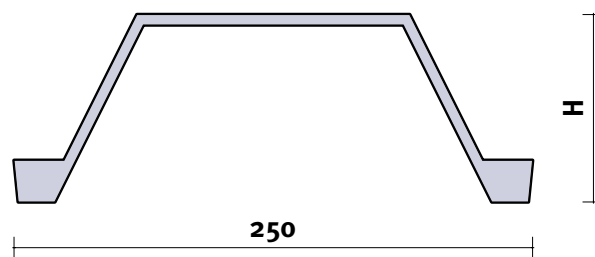

Tipologia	H cm	L max cm
90	90	2600
120	120	3400

SCHEDA C.R. 1.5
rev. 0602

Circolare

Tipologia tegolo