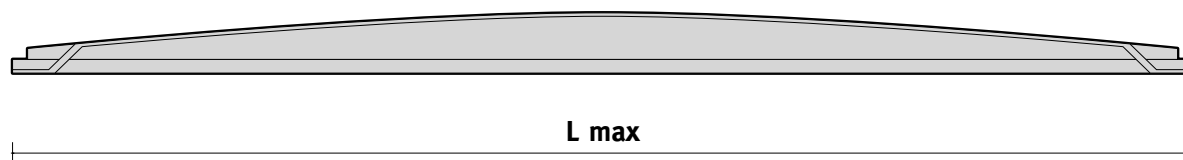

Tipologia	H cm	L max cm
90	90	2600
120	120	3400

SCHEDA C.R. 1.5
rev. 0602

Circolare

Tipologia tegolo